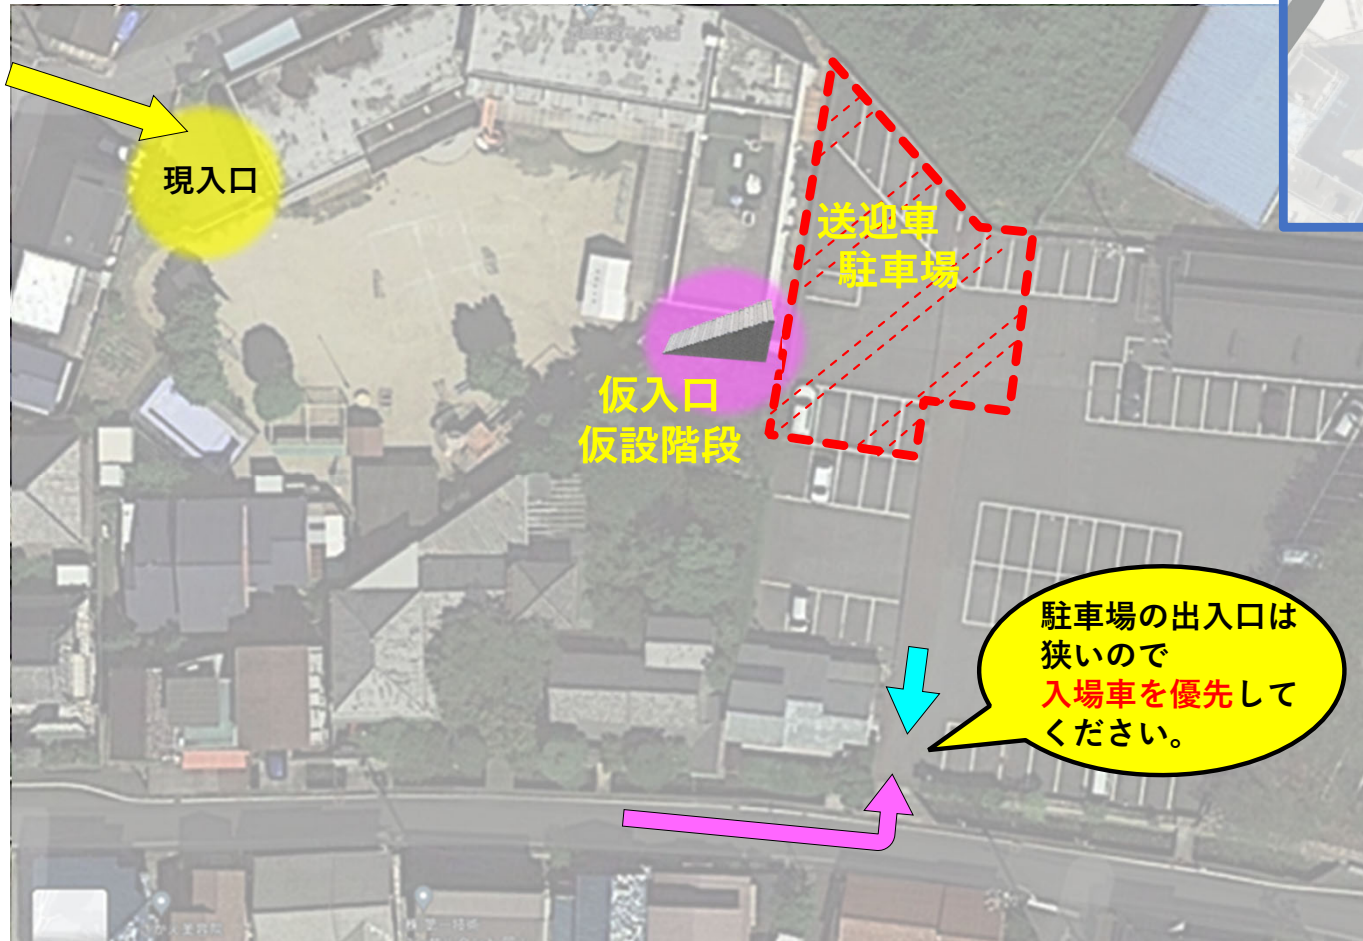

# 3月12日(土)から 園入口と駐車場を変更します。

工事期間中は工事車両との輻輳を避けて  
園舎裏側に仮設入口を設けます。

## 仮設階段

- ・ 駐車場出入口は狭いので入場車優先でお願いします。
- ・ 送迎時は赤枠の範囲のみに駐車をお願いします。  
(他の駐車枠には駐車しないでください。)
- ・ 朝夕は混み合うことが予想されますので、譲り合いをお願いします。
- ・ 園外の駐車場利用者様もいますのでマナーを守ってご利用ください。