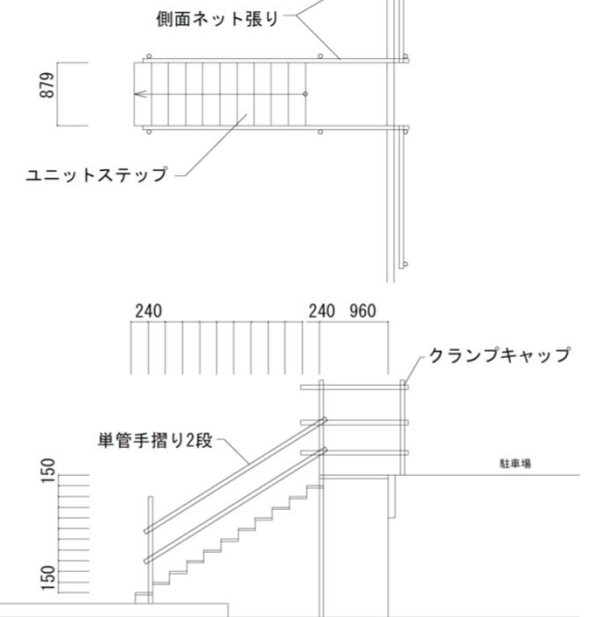

# 3月12日(土)から 園入口と駐車場を変更します。

工事期間中は工事車両との輻輳を避けて  
園舎裏側に仮設入口を設けます。

## 仮設階段

- ・ 駐車場出入口は狭いので入場車優先でお願いします。
- ・ 送迎時は赤枠の範囲のみに駐車をお願いします。  
(他の駐車枠には駐車しないでください。)
- ・ 朝夕は混み合うことが予想されますので、譲り合いをお願いします。
- ・ 園外の駐車場利用者様もいますのでマナーを守ってご利用ください。